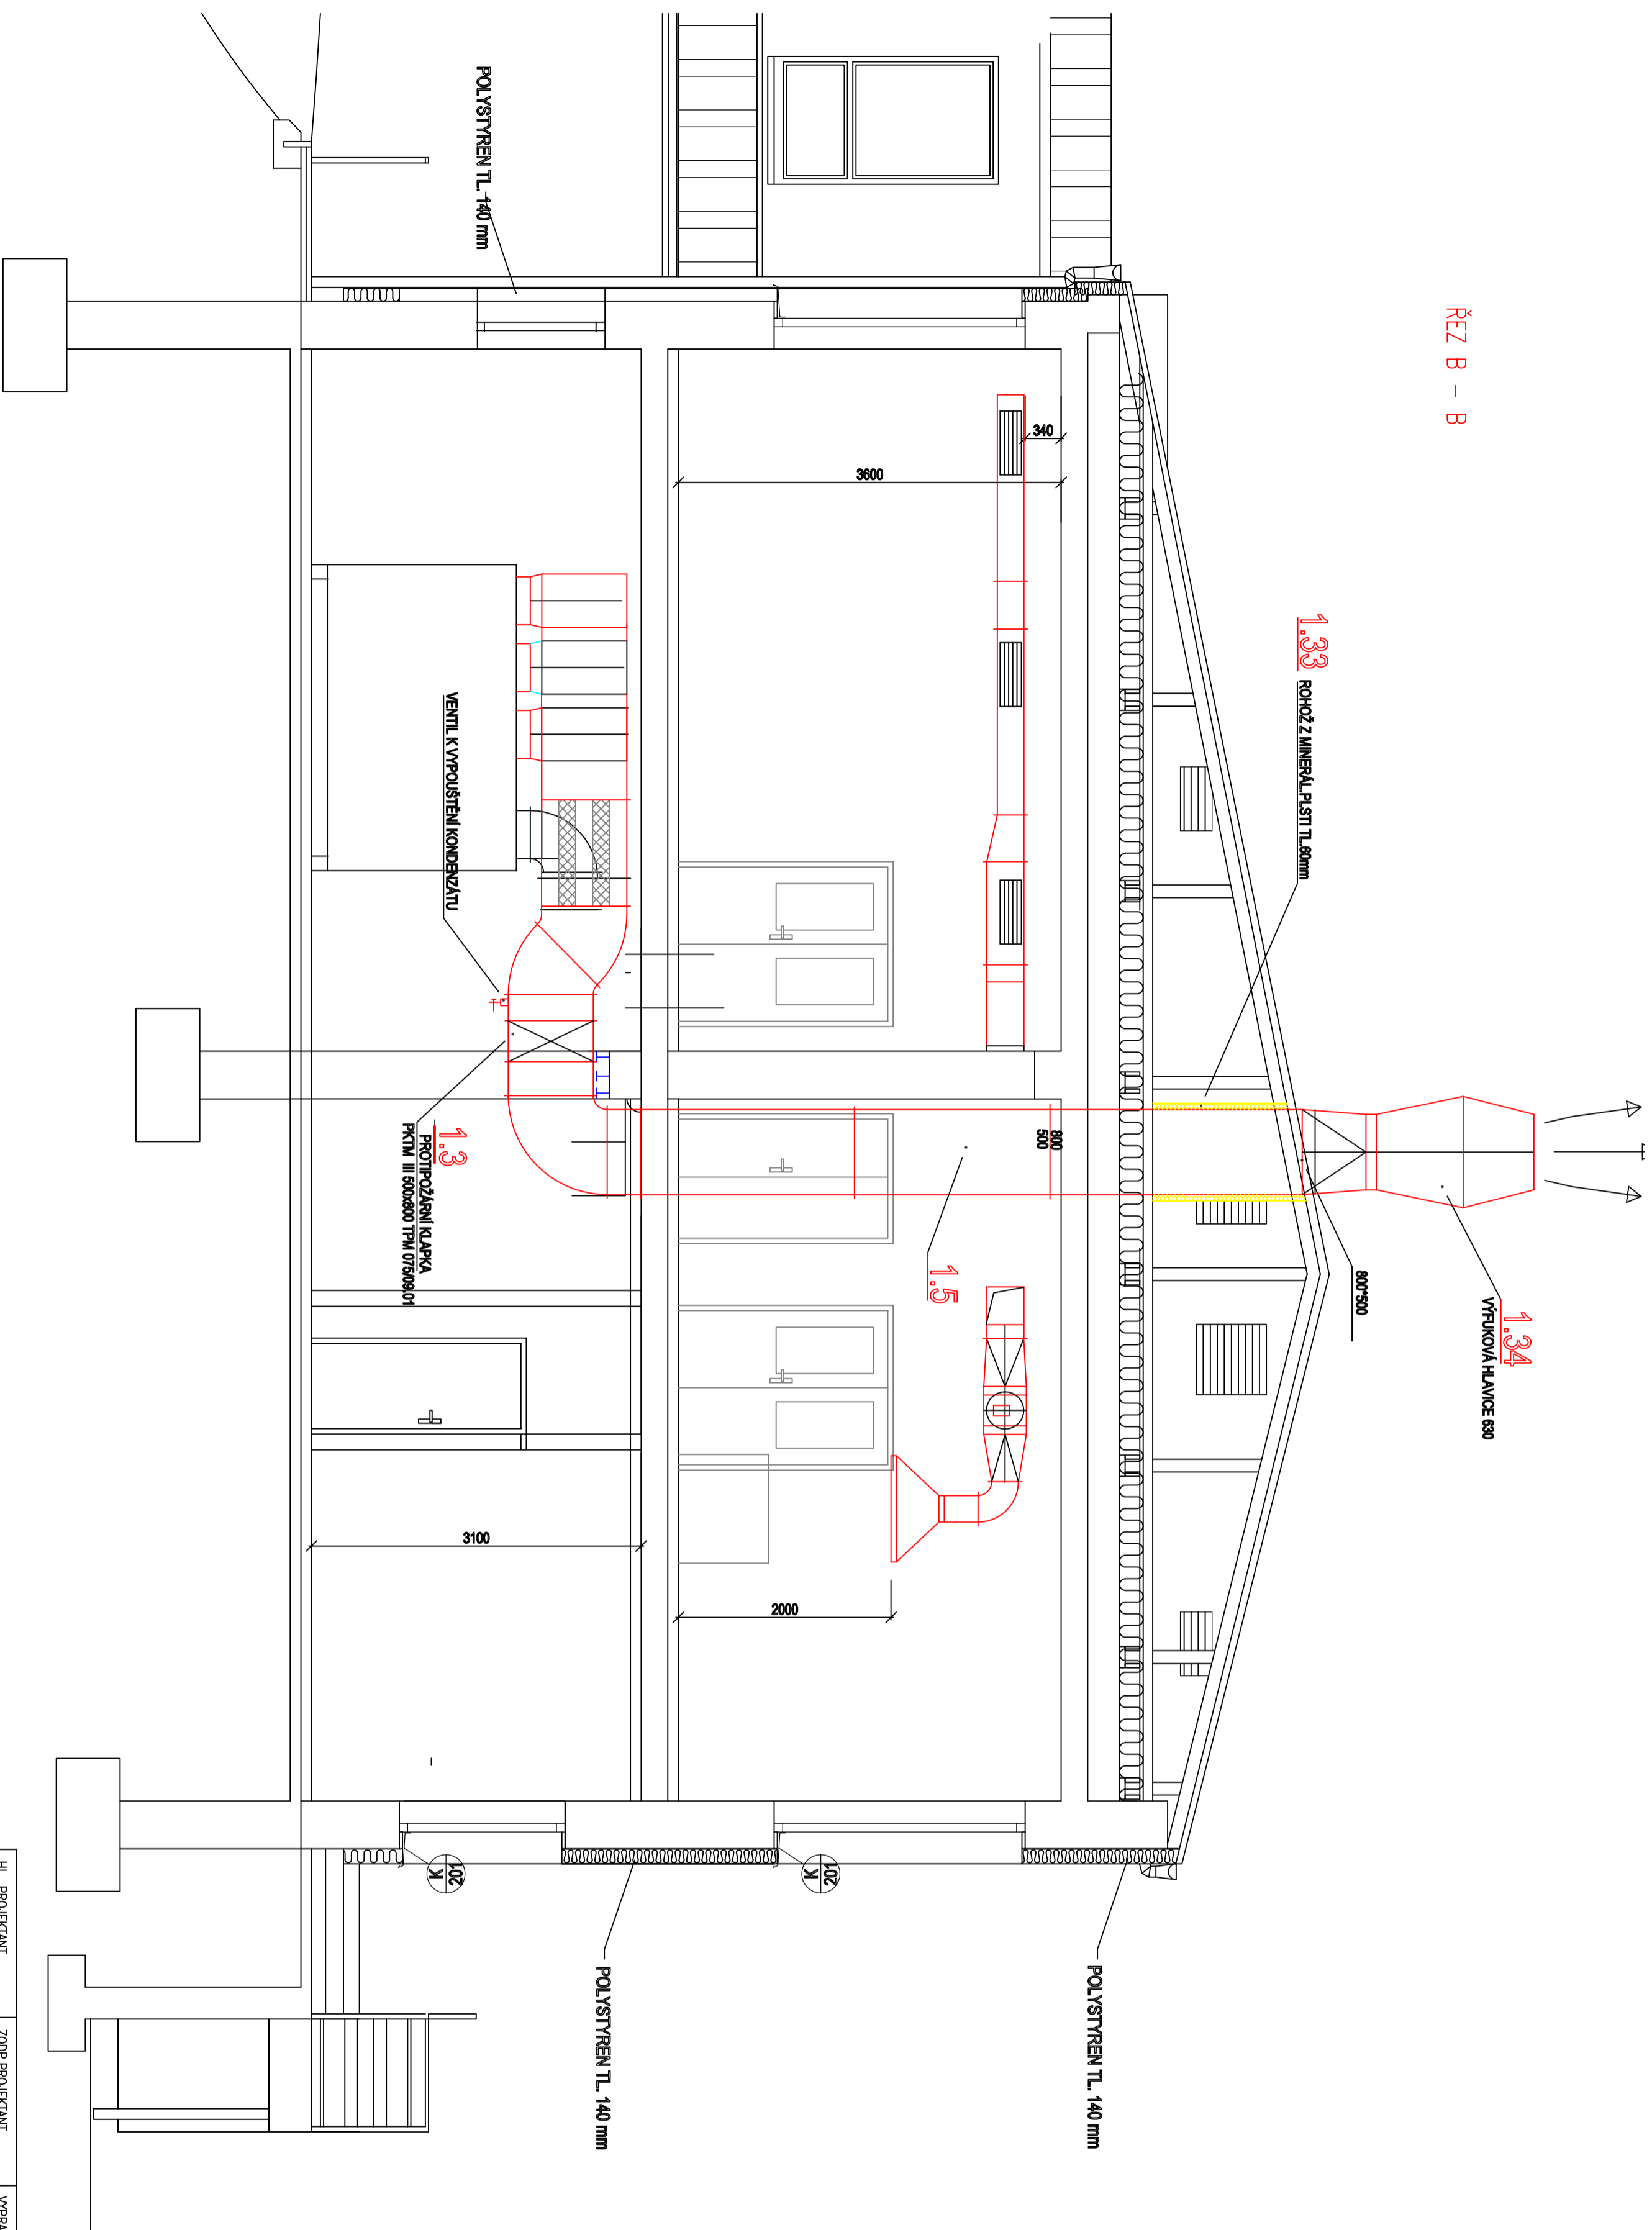

ŘEZ B - B

HL. PROJEKTANT	ZODP.PROJEKTANT	VYPRACOVAL	KONTROLOVAL
ING. KAREL PERŮTKA	PETR VAŠINA	PETR VAŠINA	ING. KAREL PERŮTKA
OBEC: KOSTELEČ U HOLEŠOVA			
INVESTOR: OBEC KOSTELEČ U HOLEŠOVA, Č.P. 58, 768 43 KOSTELEČ U HOLEŠOVA			